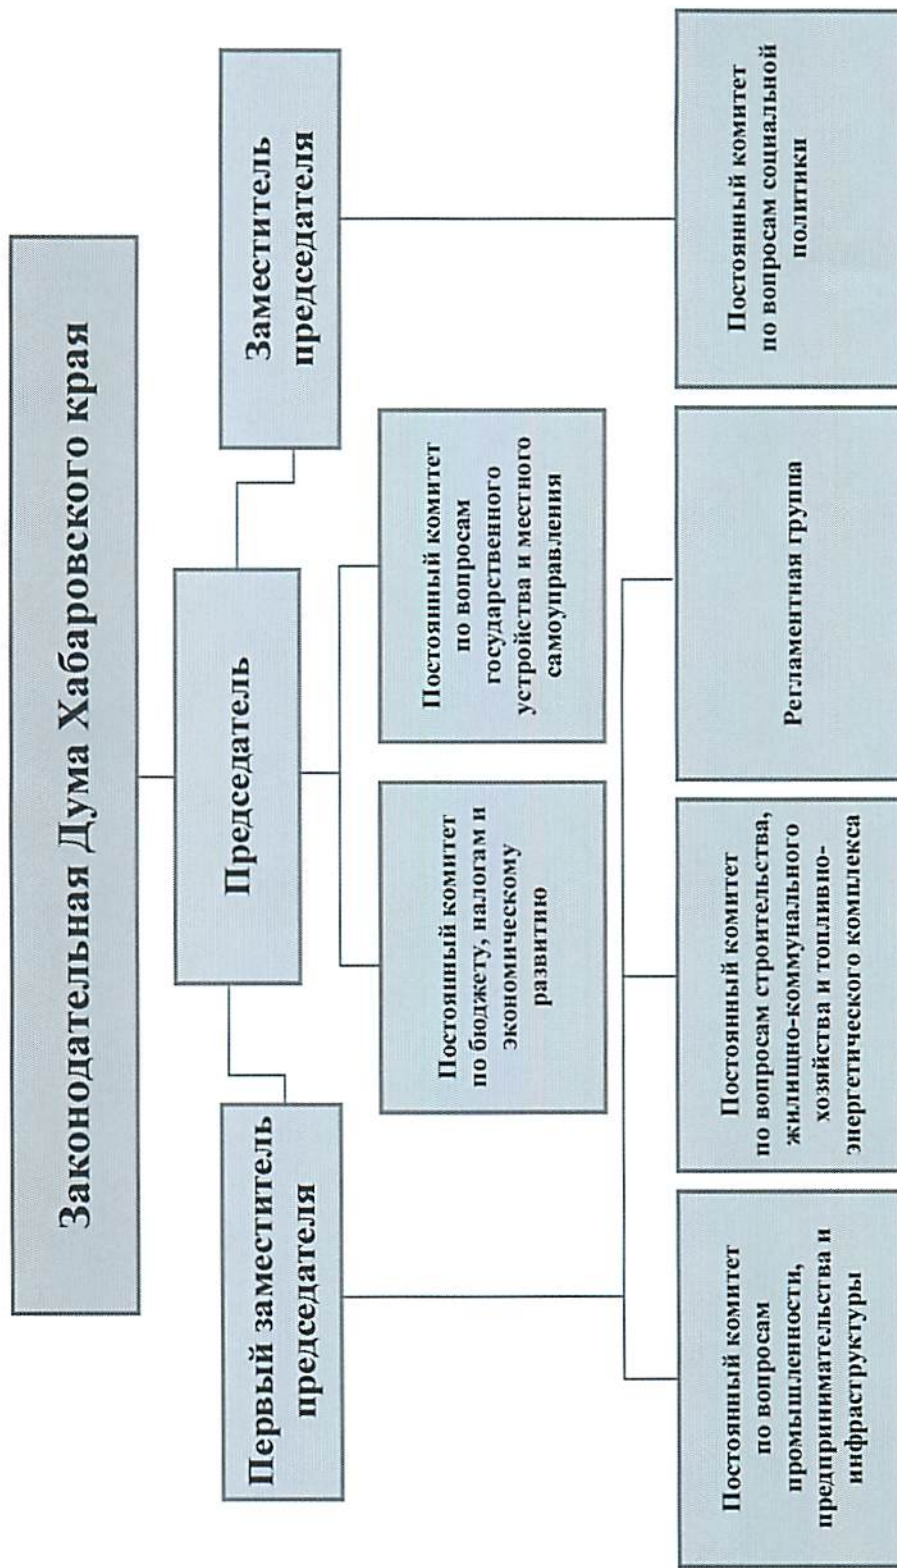

Приложение 1  
к постановлению  
Законодательной Думы  
Хабаровского края  
от №

Структура Законодательной Думы Хабаровского края

Председатель Думы

И.В. Зикунова